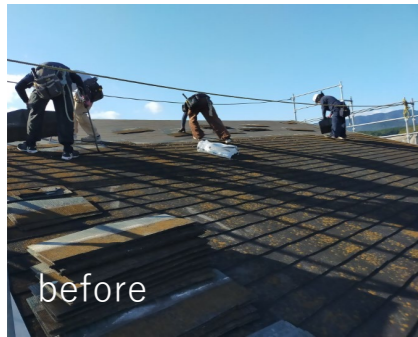

株式会社ハローライフ 施設管理グループ 担当：安部
 TEL 0949-34-2063 FAX 0949-34-2369
 E-mail: abe@hellolife.co.jp

オフィスリニューアル

シャッター塗装

フロア清掃

Examples 施工事例

屋根塗装

通常の塗装だけでなく、遮熱塗料を使用して暑熱対策ができます。

屋根葺き替え