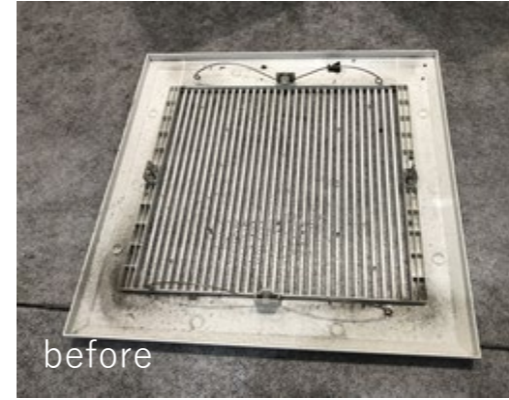

内装・什器更新をデザインのご提案から施工まで承ります。

ガラスフィルム張り

目隠し効果の他、ガラスの飛散防止効果もあります。

タイル張り替え

部分張り替えから全面張り替えまで対応可能です。

床面清掃

床面の黒ずみ汚れや油汚れを洗浄してきれいに落とします。

床面剥離洗浄ワックス清掃

床面の黒ずみ汚れや油汚れを落とし、ワックスをかけることで汚れが付きにくくなります。

側溝清掃

溜まった汚れを高圧洗浄で除去し、悪臭や害虫発生を防ぎます。
屋外は定期的に清掃することで水はけがよくなります。

換気扇清掃

カバーを外し、分解洗浄します。

空調清掃

エアコン内部に溜まったカビや埃を洗浄で除去します。

防鳥ネット設置