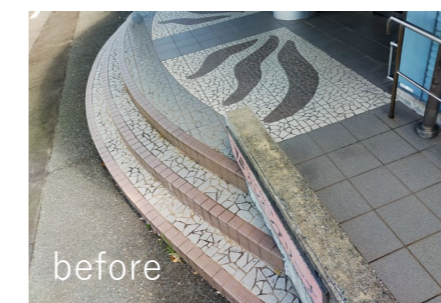

タイル張り替え

部分張り替えから全面張り替えまで対応可能です。