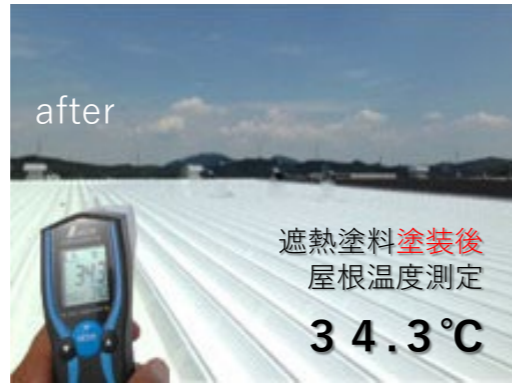

株式会社ハローライフ 施設管理グループ 担当：安部
 TEL 0949-34-2063 FAX 0949-34-2369
 E-mail: abe@hellolife.co.jp

オフィスリニューアル

シャッター塗装

フロア清掃

Examples 施工事例

屋根塗装

通常の塗装だけでなく、遮熱塗料を使用して暑熱対策ができます。

屋根葺き替え