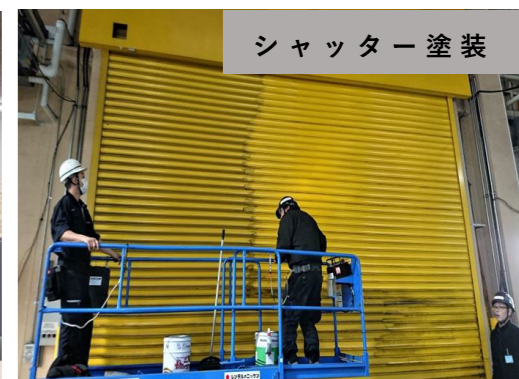

こんなこともできるってご存知ですか？

リニューアル工事 Renewal

- 床、壁、天井などの内装改修
- オフィス家具、家電の設置
- 看板の製作、設置

塗装工事 Painting

- 縞鋼板、シャッター、鉄扉
- 外壁、床面の塗り替え

配管工事 Plumbing

- 給排水管施工
- トイレ、洗面所の改修、水栓金具の更新

各種清掃 Cleaning

- 設備清掃、事務所清掃
- 汚水桝、排水管清掃
- 床、空調、換気扇、側溝清掃

各種法定点検 Inspection

- 消防点検、エレベーター点検
- 浄化槽、空調、電気の法定点検
- 水質検査、官公庁への届出

防水工事 Waterproofs

- 塗膜防水
- シート防水
- 屋根葺き替え

アスファルト工事 Asphalt

- アスファルト舗装
- 駐車場区画ライン引き

緑化・害虫駆除 Greening & Pest control

- 除草、樹木剪定、芝生張り替え
- 防鳥ネット、飛来防止施工
- シロアリ駆除

■ 有資格者 ■

- ・ 1級建築施工管理技士
- ・ 1級建築施工管理技士補
- ・ 2級建築施工管理技士
- ・ 第1種電気工事士
- ・ 第2種電気工事士
- ・ 全豊田外来工事工事責任者
- ・ 全豊田外来工事作業責任者

■ 建設業許可 (般) 1114605号 ■

- ・ 建築工事業
- ・ 左官工事業
- ・ 石工事業
- ・ タイル、れんが、ブロック工事業
- ・ 鉄筋工事業
- ・ 防水工事業
- ・ 熱絶縁工事業
- ・ 解体工事業
- ・ 大工工事業
- ・ とび・土工事業
- ・ 屋根工事業
- ・ 鋼構造物工事業
- ・ 板金工事業
- ・ 塗装工事業
- ・ 内装仕上工事業
- ・ 建具工事業

工場やオフィスでお困りのことがありましたら、まずはご相談ください！

株式会社ハローライフ 施設管理グループ 担当：安部
TEL 0949-34-2063 FAX 0949-34-2369
E-mail: abe@hellolife.co.jp

フロア清掃