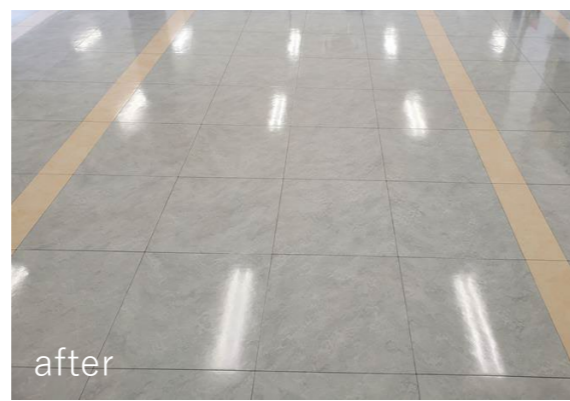

内装・什器更新をデザインのご提案から施工まで承ります。

ガラスフィルム張り

目隠し効果の他、ガラスの飛散防止効果もあります。

タイル張り替え

部分張り替えから全面張り替えまで対応可能です。

床面清掃

床面の黒ずみ汚れや油汚れを洗浄してきれいに落とします。

床面剥離洗浄ワックス清掃